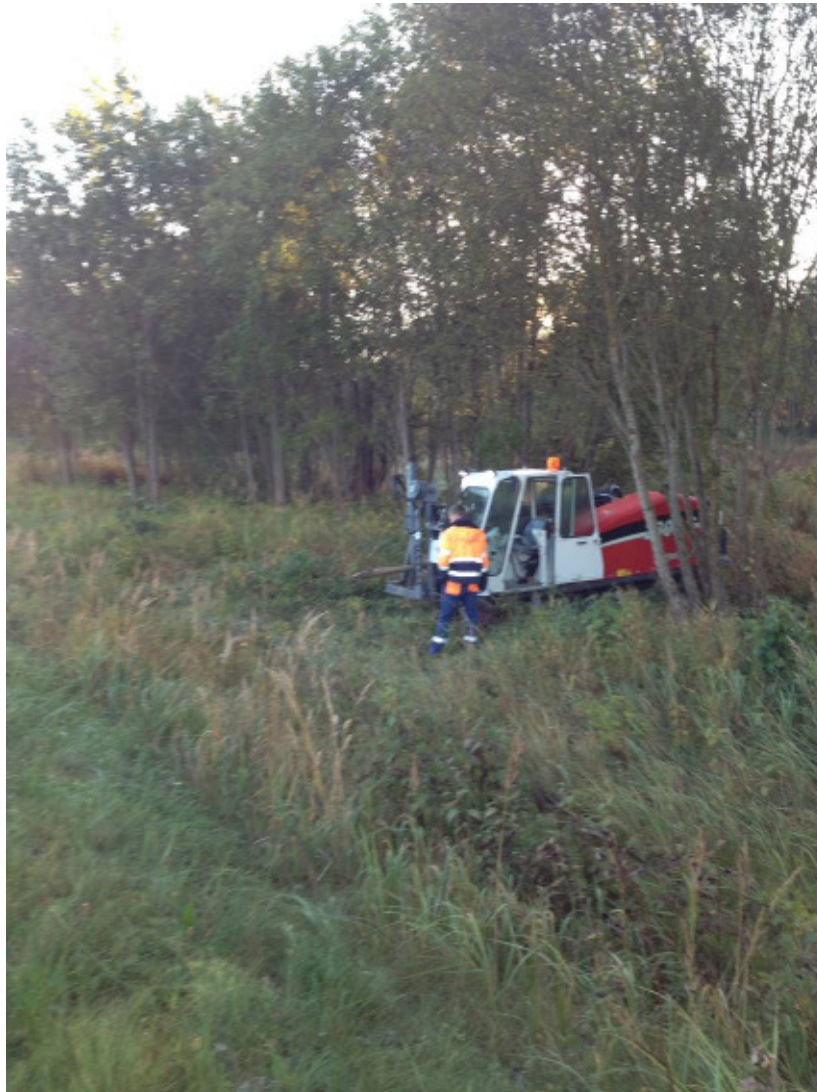

Stromleitung in Paide, Estland
TERRA-JET TJ 2808 S

Swiss made

TERRA-JET TJ 2808 S

Stromleitung in Paide, Estland

Kabelschutzrohre in Estland einziehen

Das estnische Unternehmen Elektritsentrum ist eines der grössten Stromversorger Estlands. Sie sind zuständig nicht nur für den Unterhalt des estnischen Stromnetzes, sondern auch für neue Infrastruktur.

Baustellenausführung

Für ein Projekt in Paide, einem kleinen historischen Städtchen mitten in Estland, musste ein Kabelschutzrohr über 65 Meter mit DN 160 mm eingezogen werden. Hier galt es einen neu gebauten Radweg und eine Straße zu kreuzen. Hierfür wurde der TERRA-JET TJ 2808 S verwendet, welcher durch ein außerordentlich gutes Bedienkonzept verfügt und so nicht nur Baustellen schnell abarbeiten kann, sondern auch dem Bedienungsmann Freude bei der Arbeit vermittelt.

Bild 1: Zunächst musste der TERRA-JET in Position gebracht werden. Der Startpunkt der Bohrung war an einem Flussufer, welches sehr morastig war und schwer zu durchfahren.

HDD Spülbohranlage TJ 2808 S

Erfolgreiche Pilotbohrung

Bild 2: Anschliessend konnten die beiden Querungen in Angriff genommen werden.

Bild 3+4: Nach erfolgreicher Pilotbohrung wurde ein Aufweitkopf DA 215 mm montiert, um das HDPE Kabelschutz- Rohr DN 160 mm einzuziehen. Nach nur 1 ½ Stunden war das Rohr über 65 Meter eingezogen.