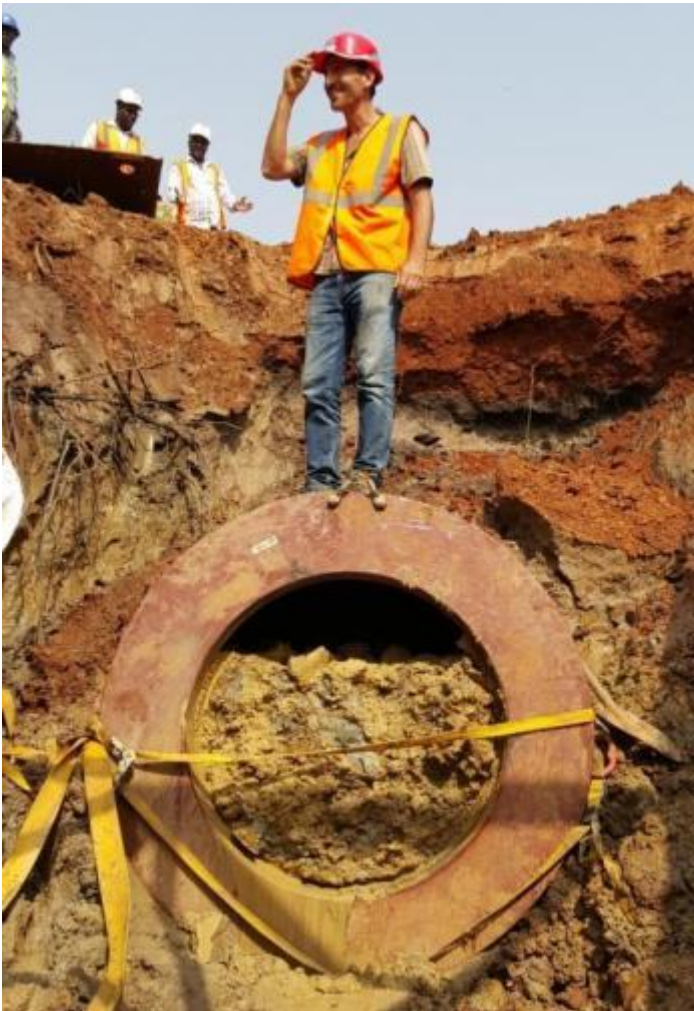

Ein Koloss aus Stahl – die
Stahlrohrramme TR 565 rammt
erfolgreich in Uganda

Swiss made

Ein Koloss aus Stahl - die TR 565

Stahlrohrrammungen bis 3'000 mm möglich

Baustellenbeschreibung

Für einen wichtigen Markt in Uganda verlegt die französische Firma SOGEA SATOM Dutzende Kilometer Freispigelleitungen. Viele davon verlaufen unter Strassen, Schienen und anderen Hindernissen, die eine grabenlose Verlegung erfordern. Rohrdurchmesser von \varnothing 800 mm - \varnothing 1'400 mm und Längen bis zu 60 m verlangen die Technik des Stahlrohrrammens. Dazu werden Stahlrohre \varnothing 1'000 mm - \varnothing 1'800 mm installiert.

Bild 2: Text Baugrubenvorbereitung mit Erstellung eines Stahlträgers in entsprechendem Gefälle, welcher der Führung des Stahlrohres dient.

Bild 3: Das erste Stahlrohr \varnothing 1'500 mm wird in die Baugrube abgesenkt.

Bild 4: Die Rammringe und die TR 565 werden montiert.

Bild 5: Befestigung und Verspannung der Stahlrohrramme mit den Rammringen. Die Schaufel des Baggers hält das Stahlrohr während der ersten Meter.

Baustellenbilder

Rammvorgang

Bild 6: Ein 7m langes Stahlrohr wird mit einer Vorschubgeschwindigkeit von 11 m/h erfolgreich eingerammt. Die TR 565 wird demontiert.

Bild 7: Insgesamt werden drei 7 m lange Stahlrohre eingerammt (21 m) und verschweisst.